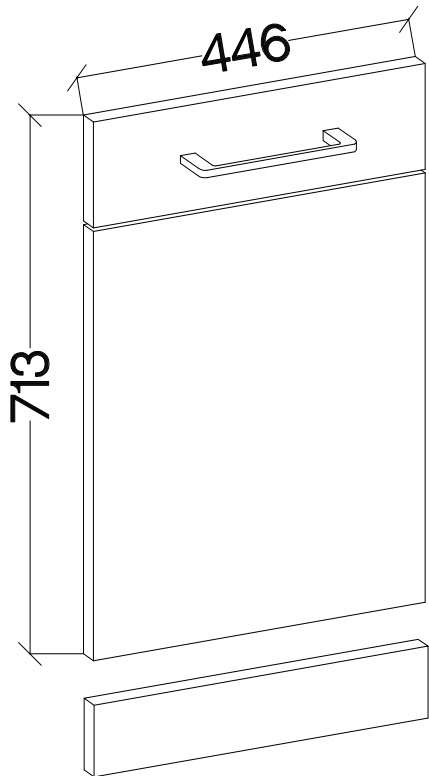

ZM 713x446mm

 K28	L=192mm  S	M4x22mm  U
2	1	2

Ersatzteil Nummer	Dimension
KUH.70633	446x140x16
KUH.70638	446x570x16
KUH.90196	449x95x16

ISM-KUH-02155

1

2

3

VARIANT HIGH GLOSS