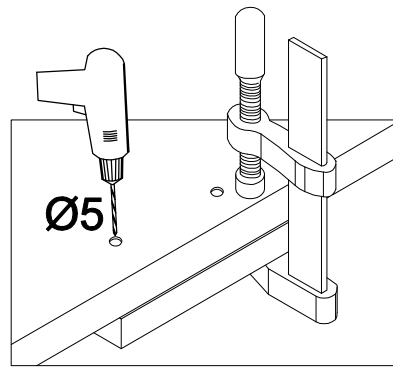

ZM 713x446mm

 K28	L=192mm  S	M4x22mm  U
2	1	2

Ersatzteil Nummer	Dimension
KUH.70633	446x140x16
KUH.70638	446x570x16
KUH.90196	449x95x16

ISM-KUH-02155

1

2

3

VARIANT HIGH GLOSS